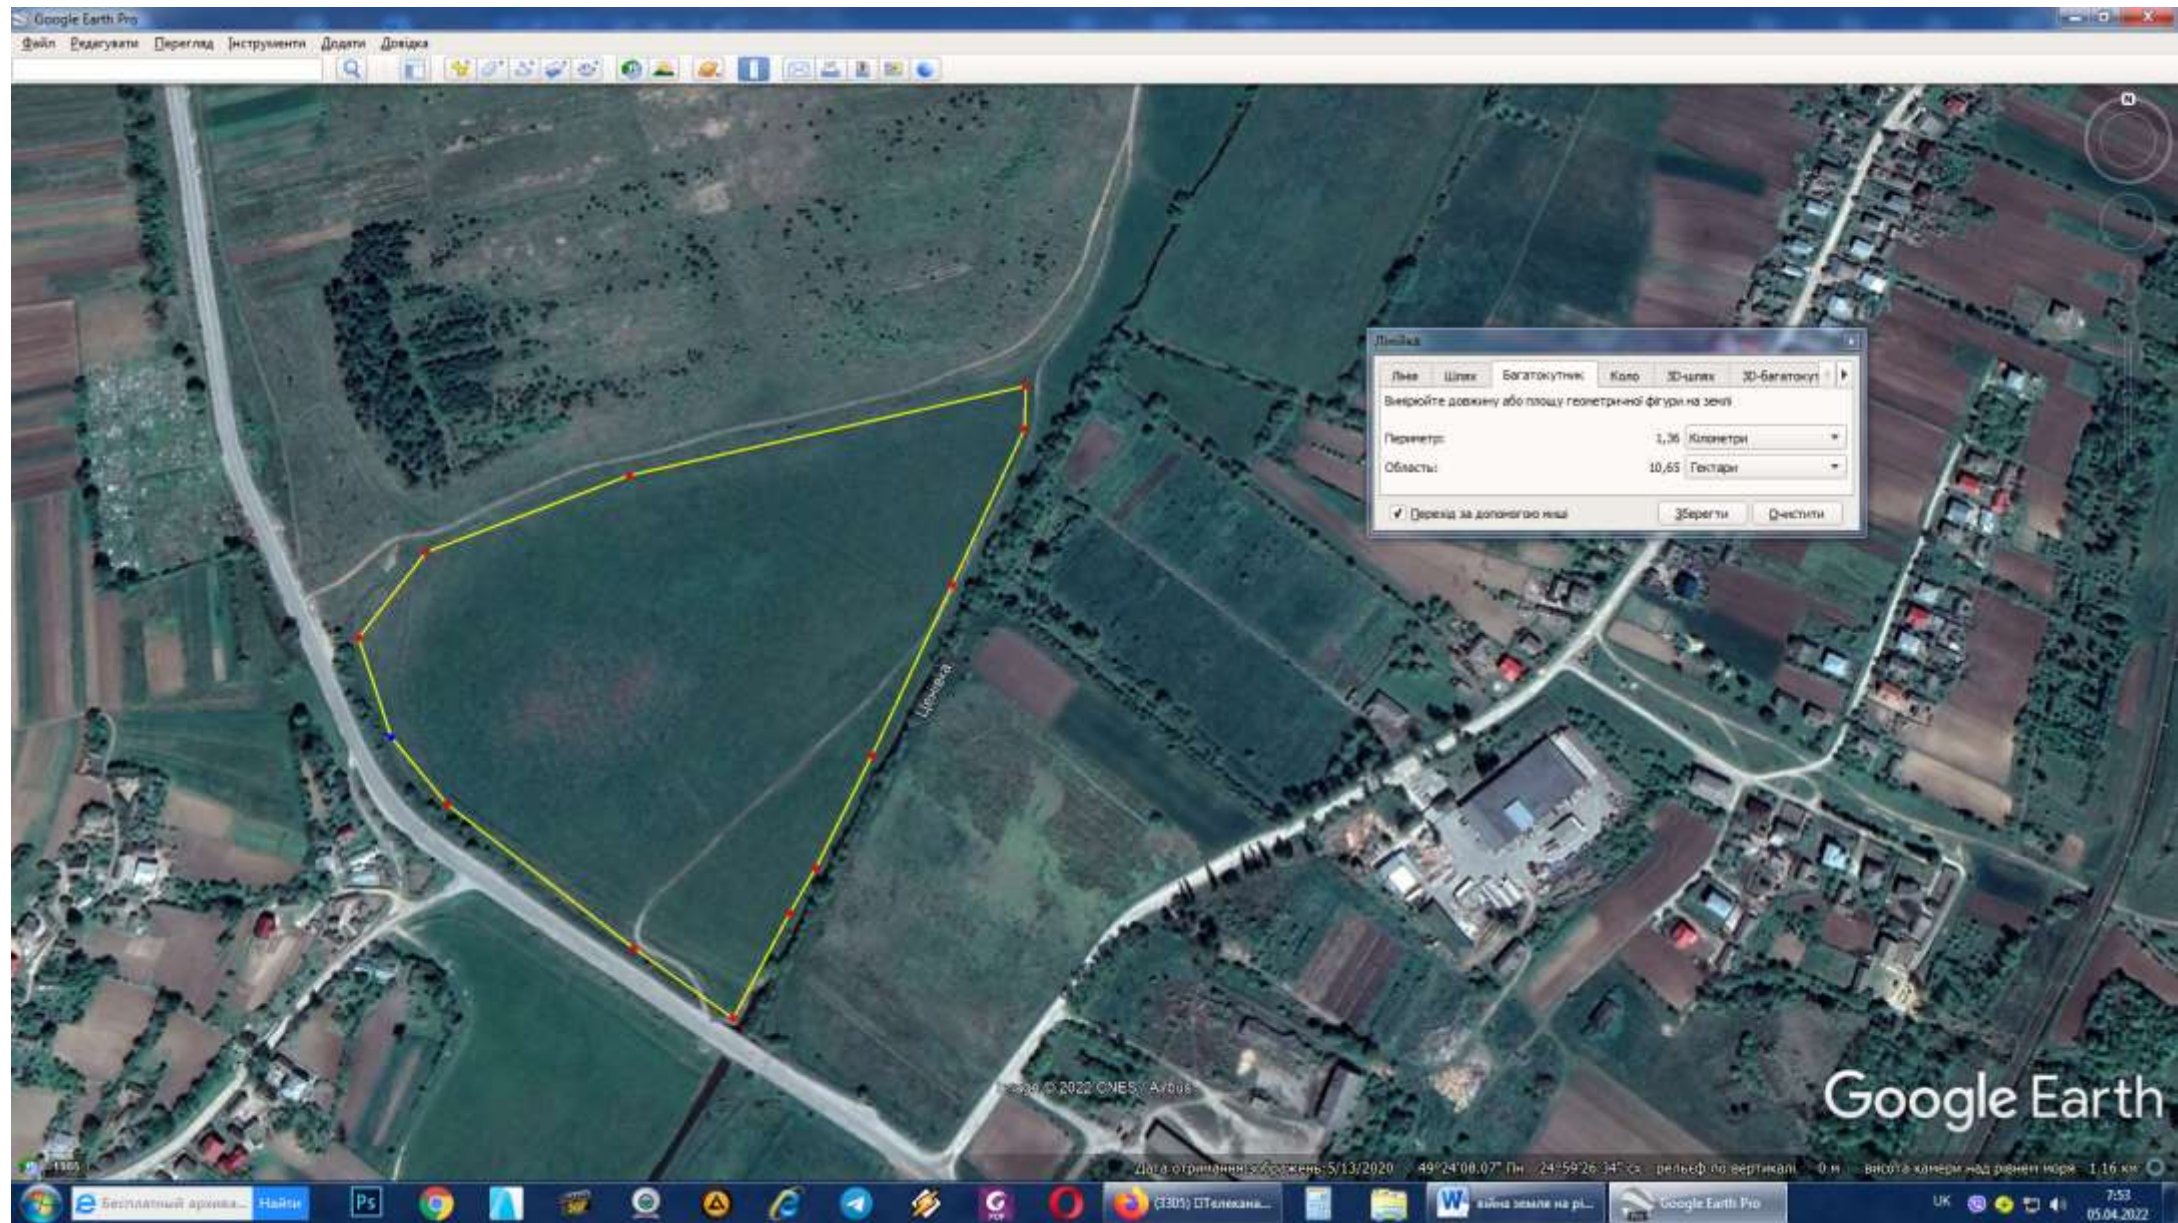

с. Шибалин, 15,75 га

## с. Потутори, 5,32 га

# с. Потутори, 10,65 га

# с. Надрічне, 9 га

с.Біще, 13 га

с.Біще, 6,6 га