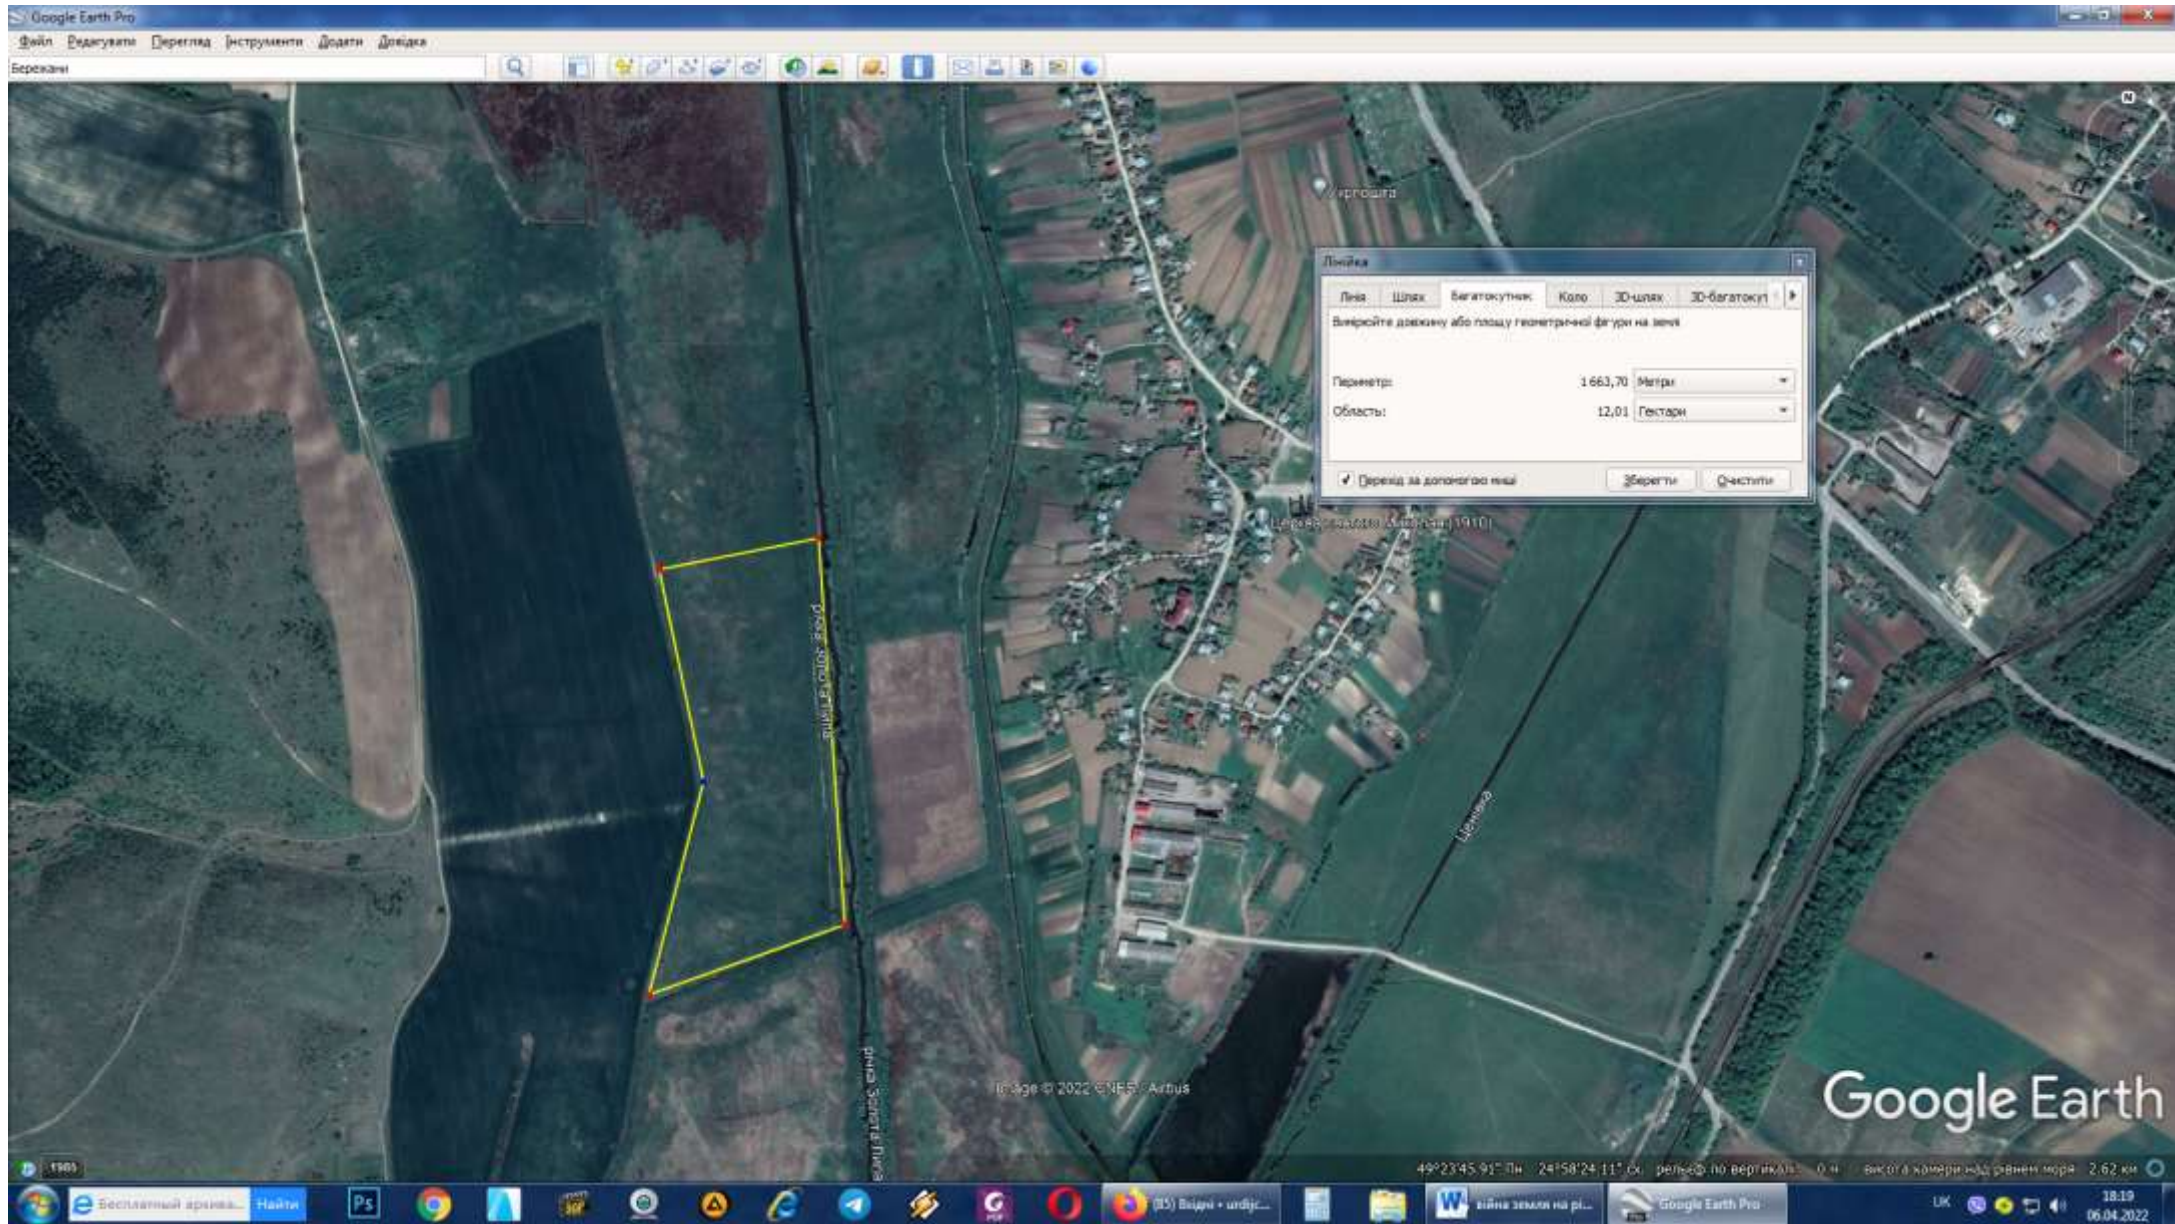

с.Посухів, 12,01 га