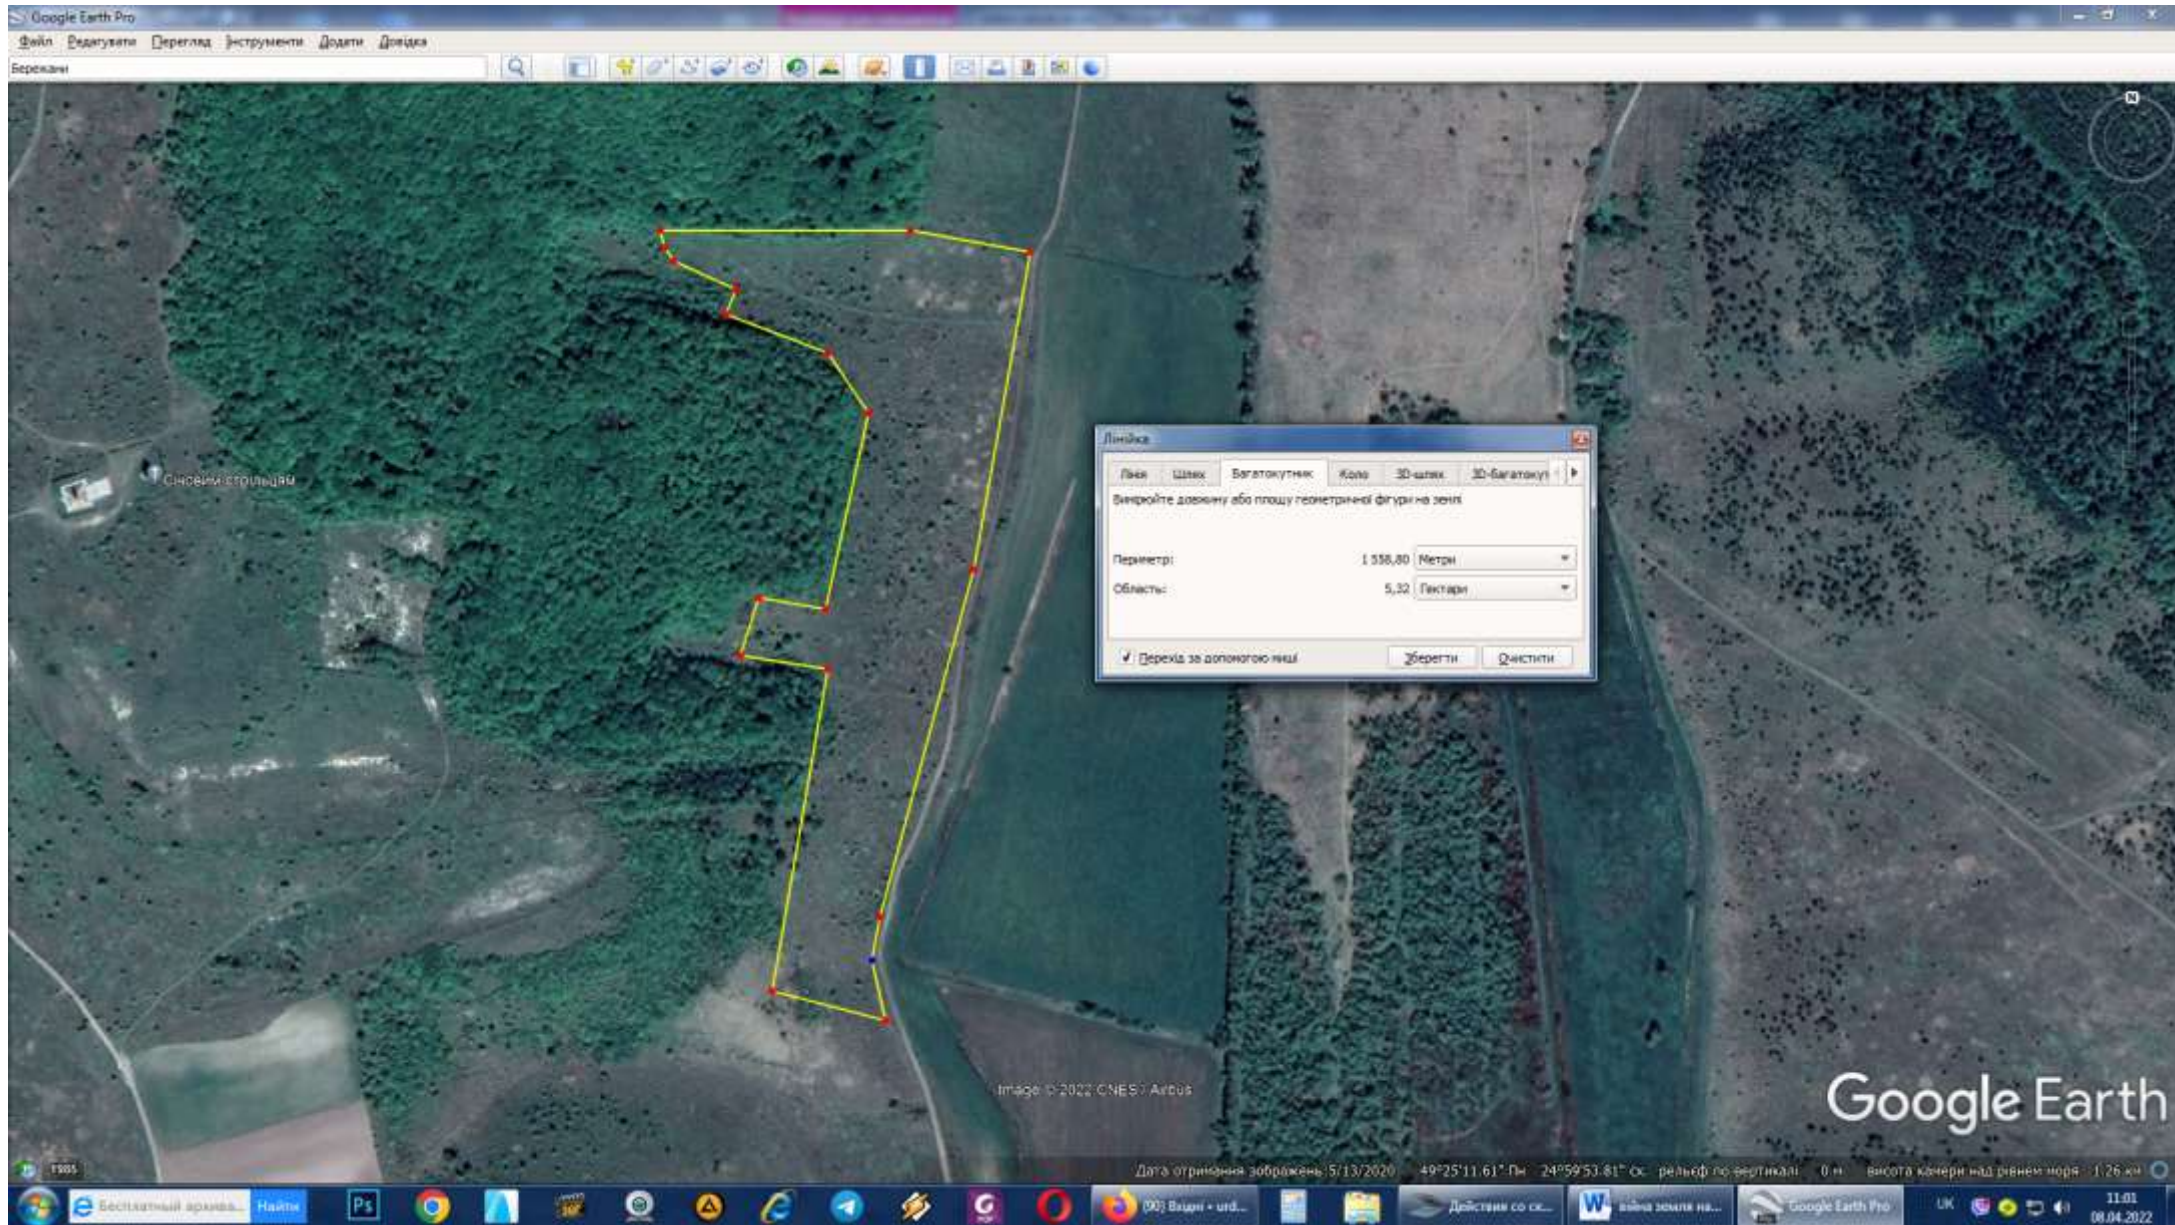

с. Шибалин, 15,75 га

## с. Потутори, 5,32 га

# с. Потутори, 10,65 га

# с. Надрічне, 9 га

с.Біще, 13 га

с.Біще, 6,6 га