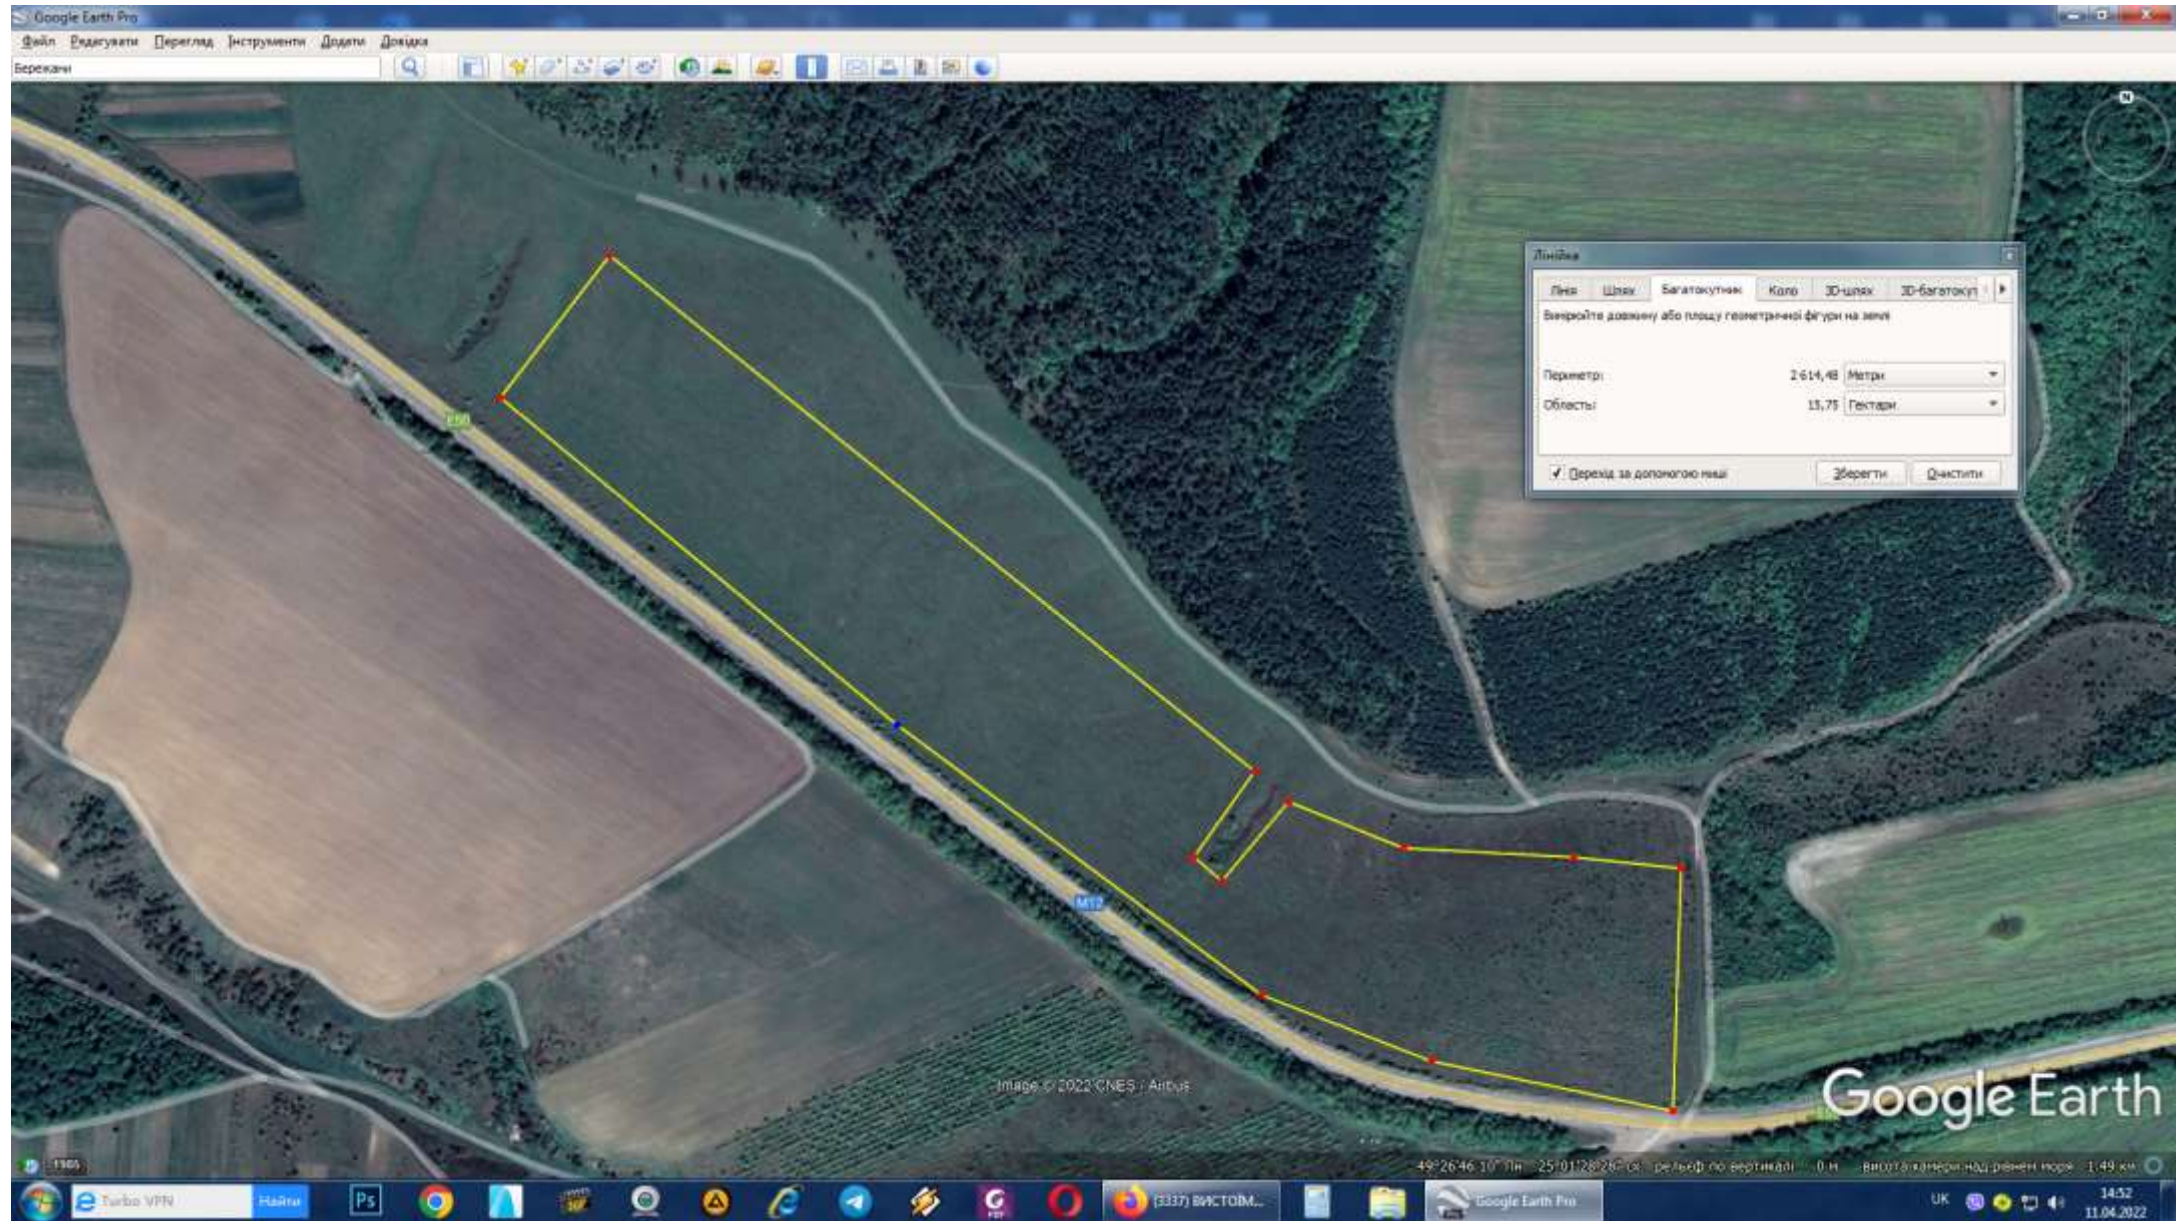

с. Шибалин, 15,75 га

## с. Потутори, 5,32 га

# с. Потутори, 10,65 га

# с. Надрічне, 9 га

с.Біще, 13 га

с.Біще, 6,6 га