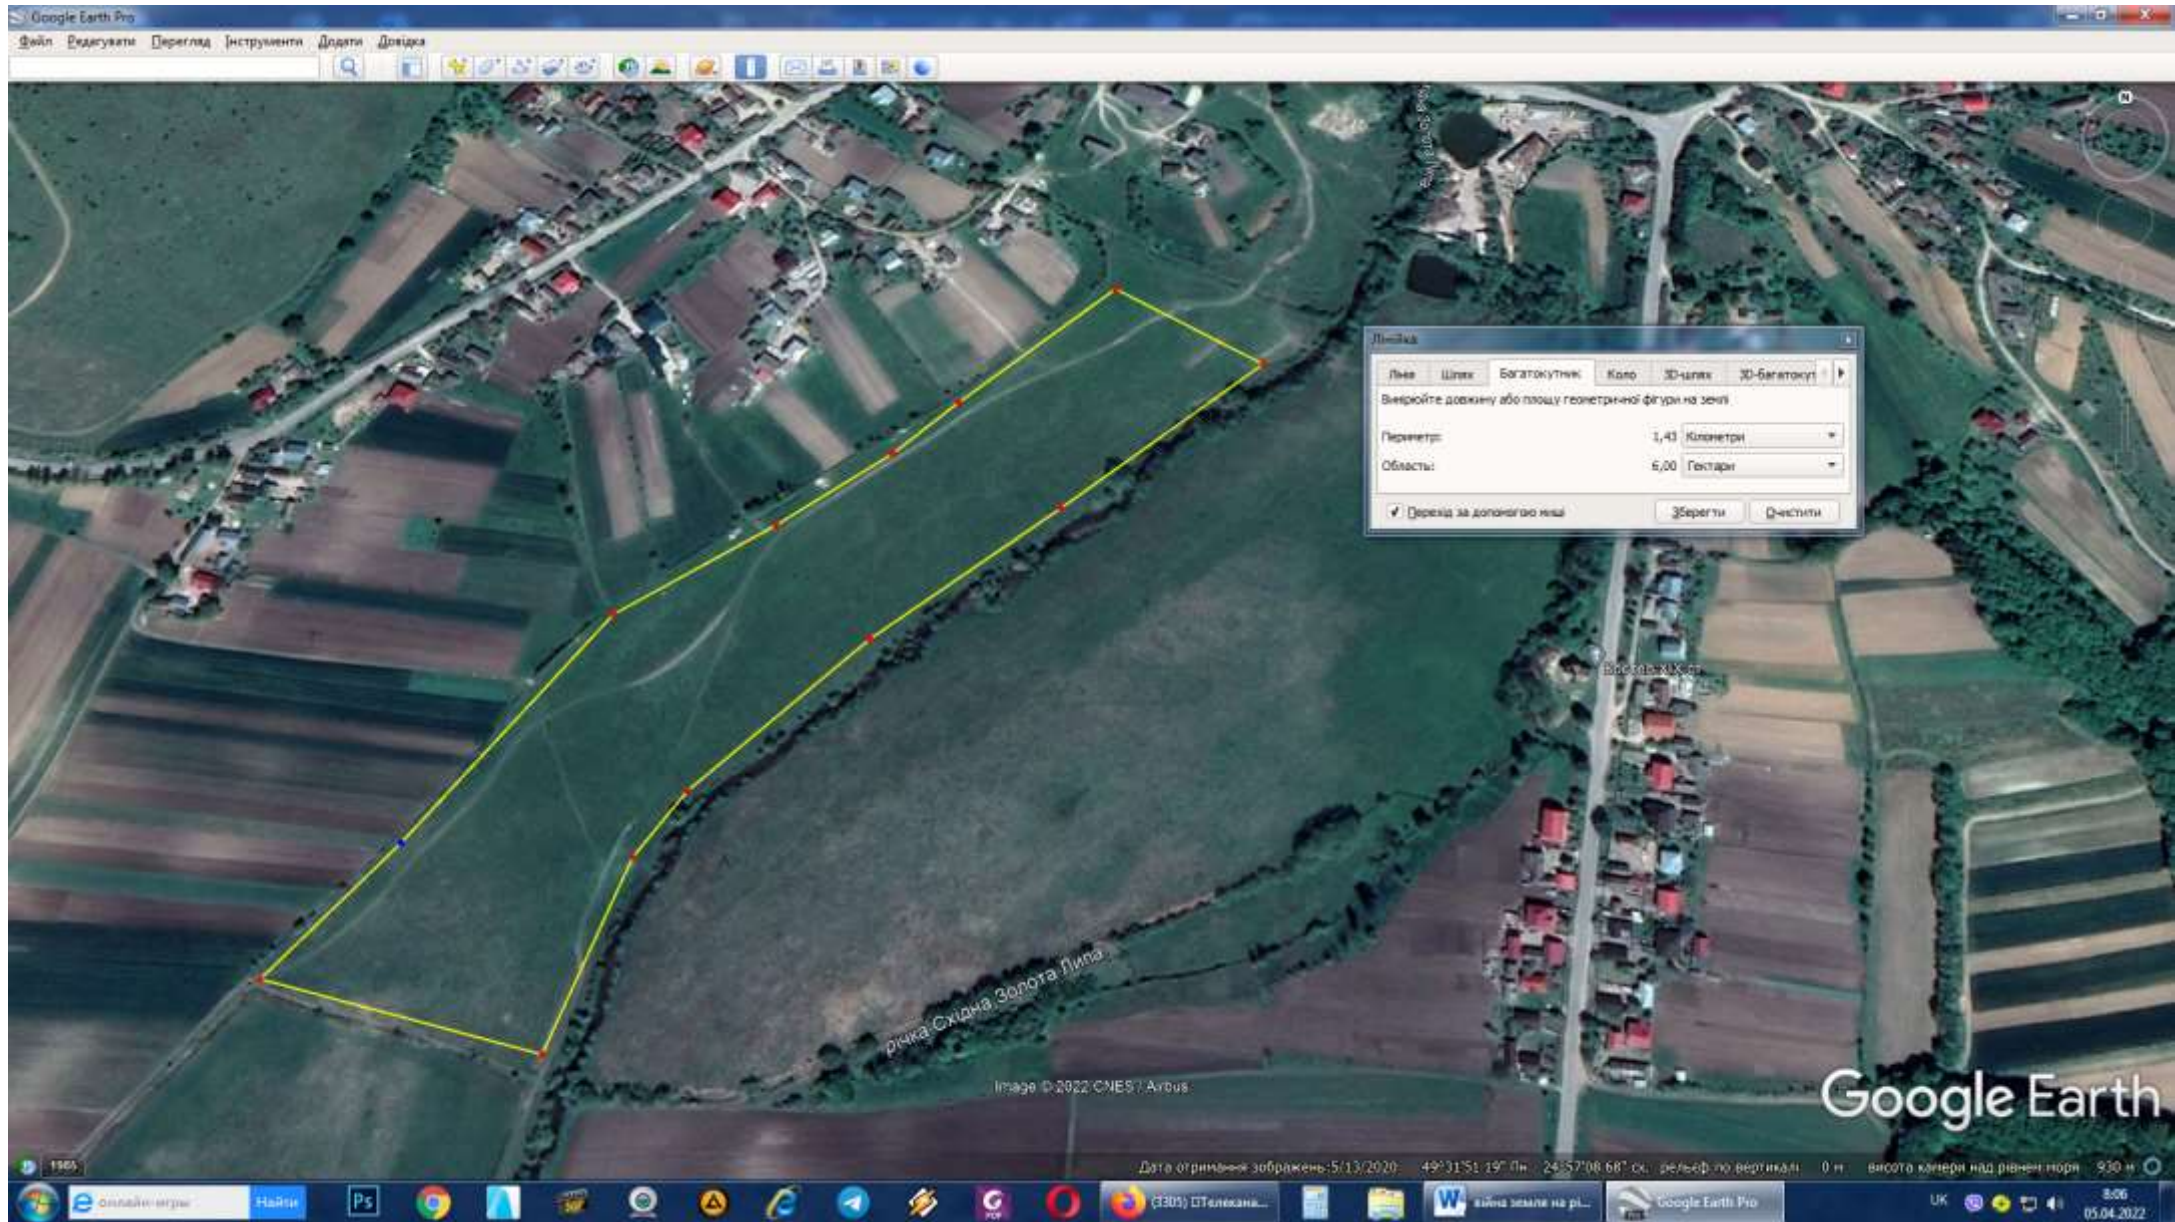

с. Шибалин, 15,75 га

## с. Потутори, 5,32 га

# с. Потутори, 10,65 га

# с. Надрічне, 9 га

с.Біще, 13 га

с.Біще, 6,6 га