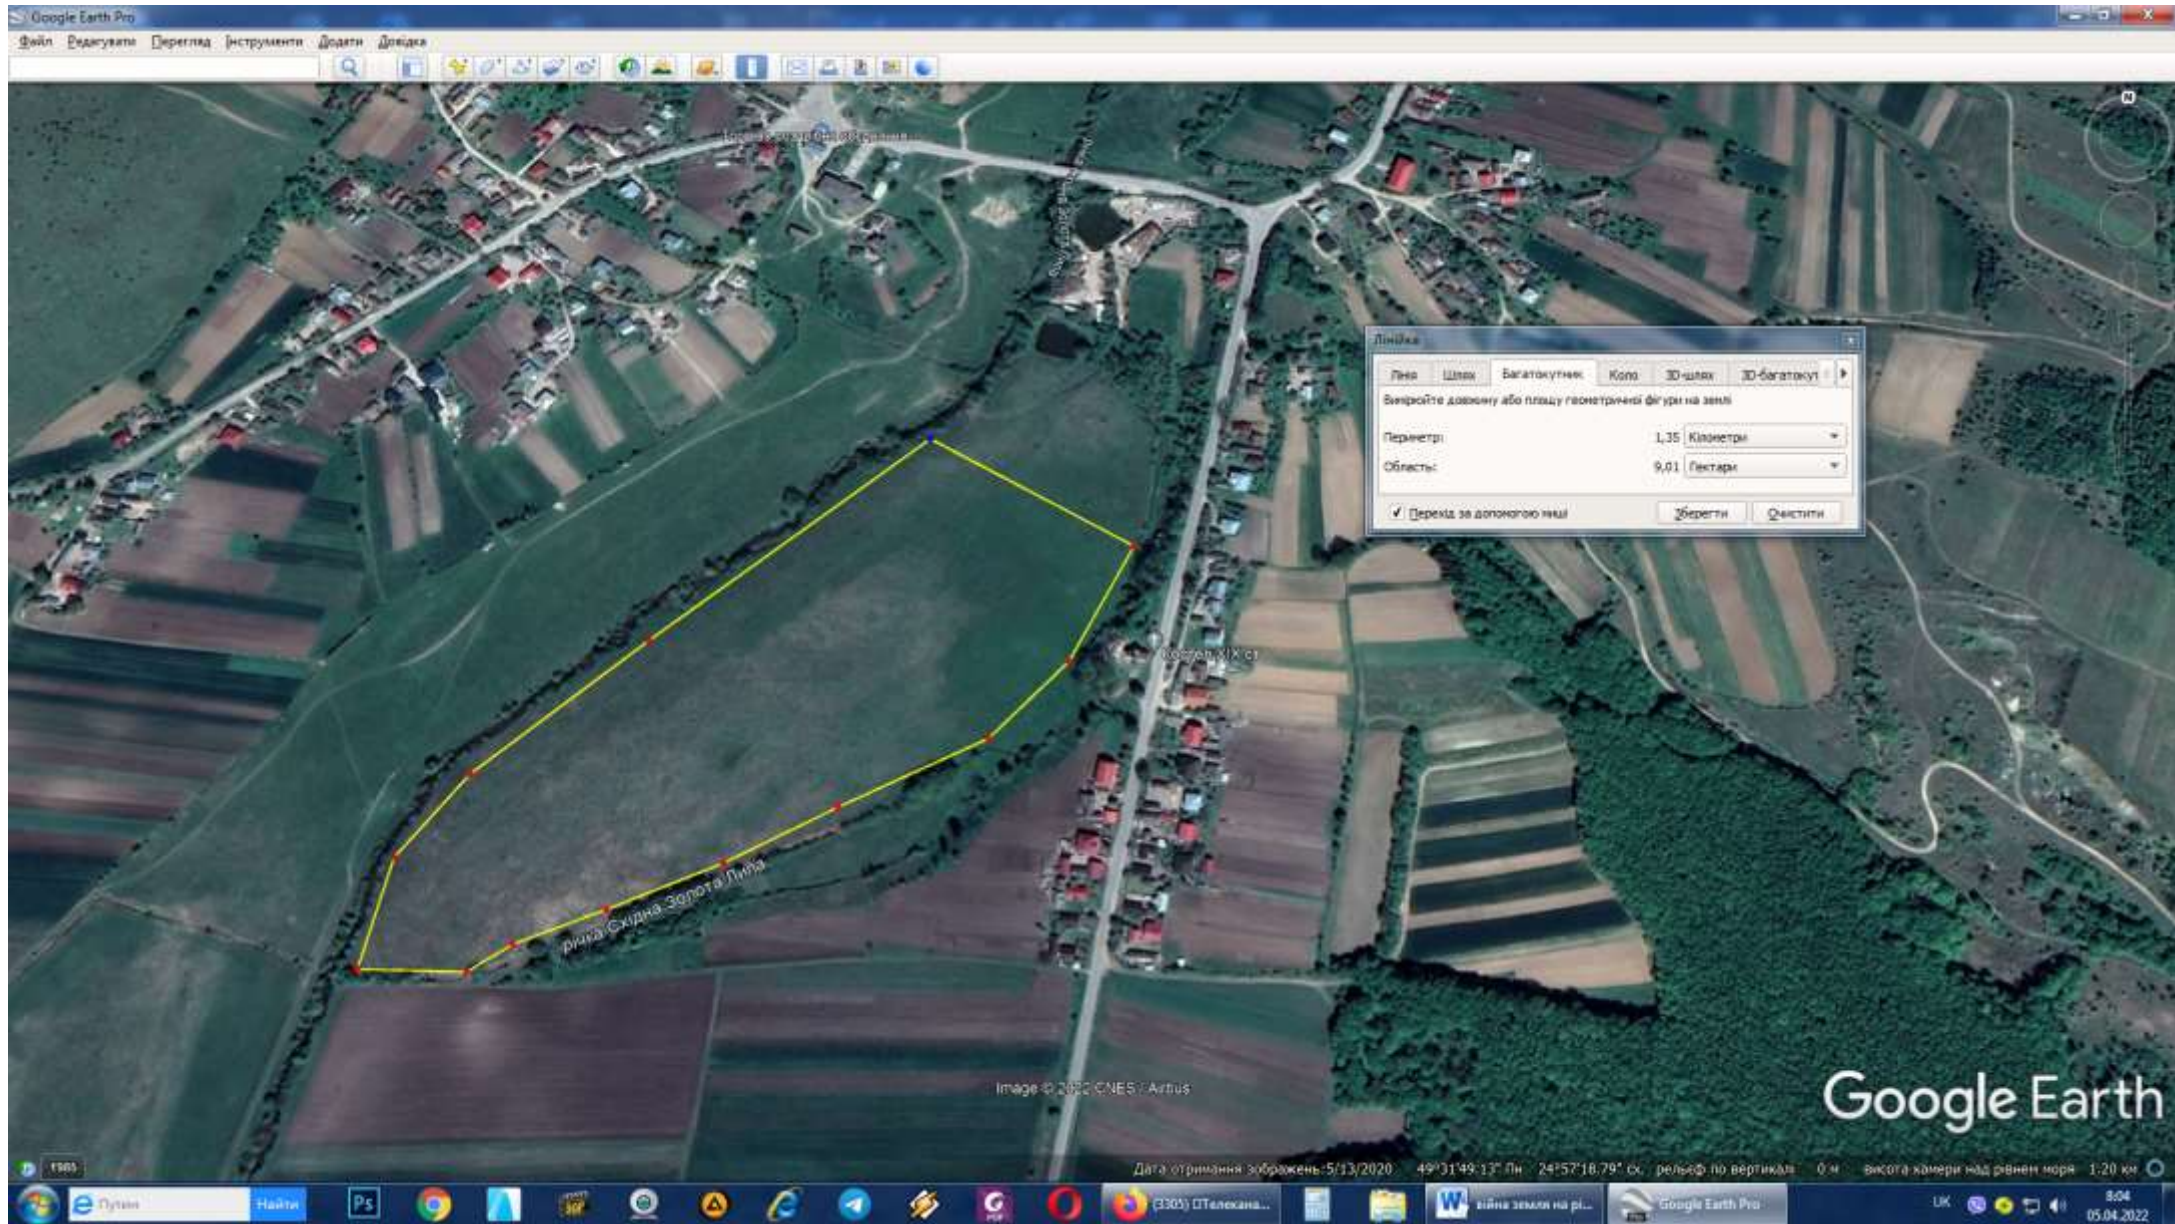

## с. Потутори, 5,32 га

# с. Потутори, 10,65 га

# с. Надрічне, 9 га

с.Біще, 13 га

с.Біще, 6,6 га