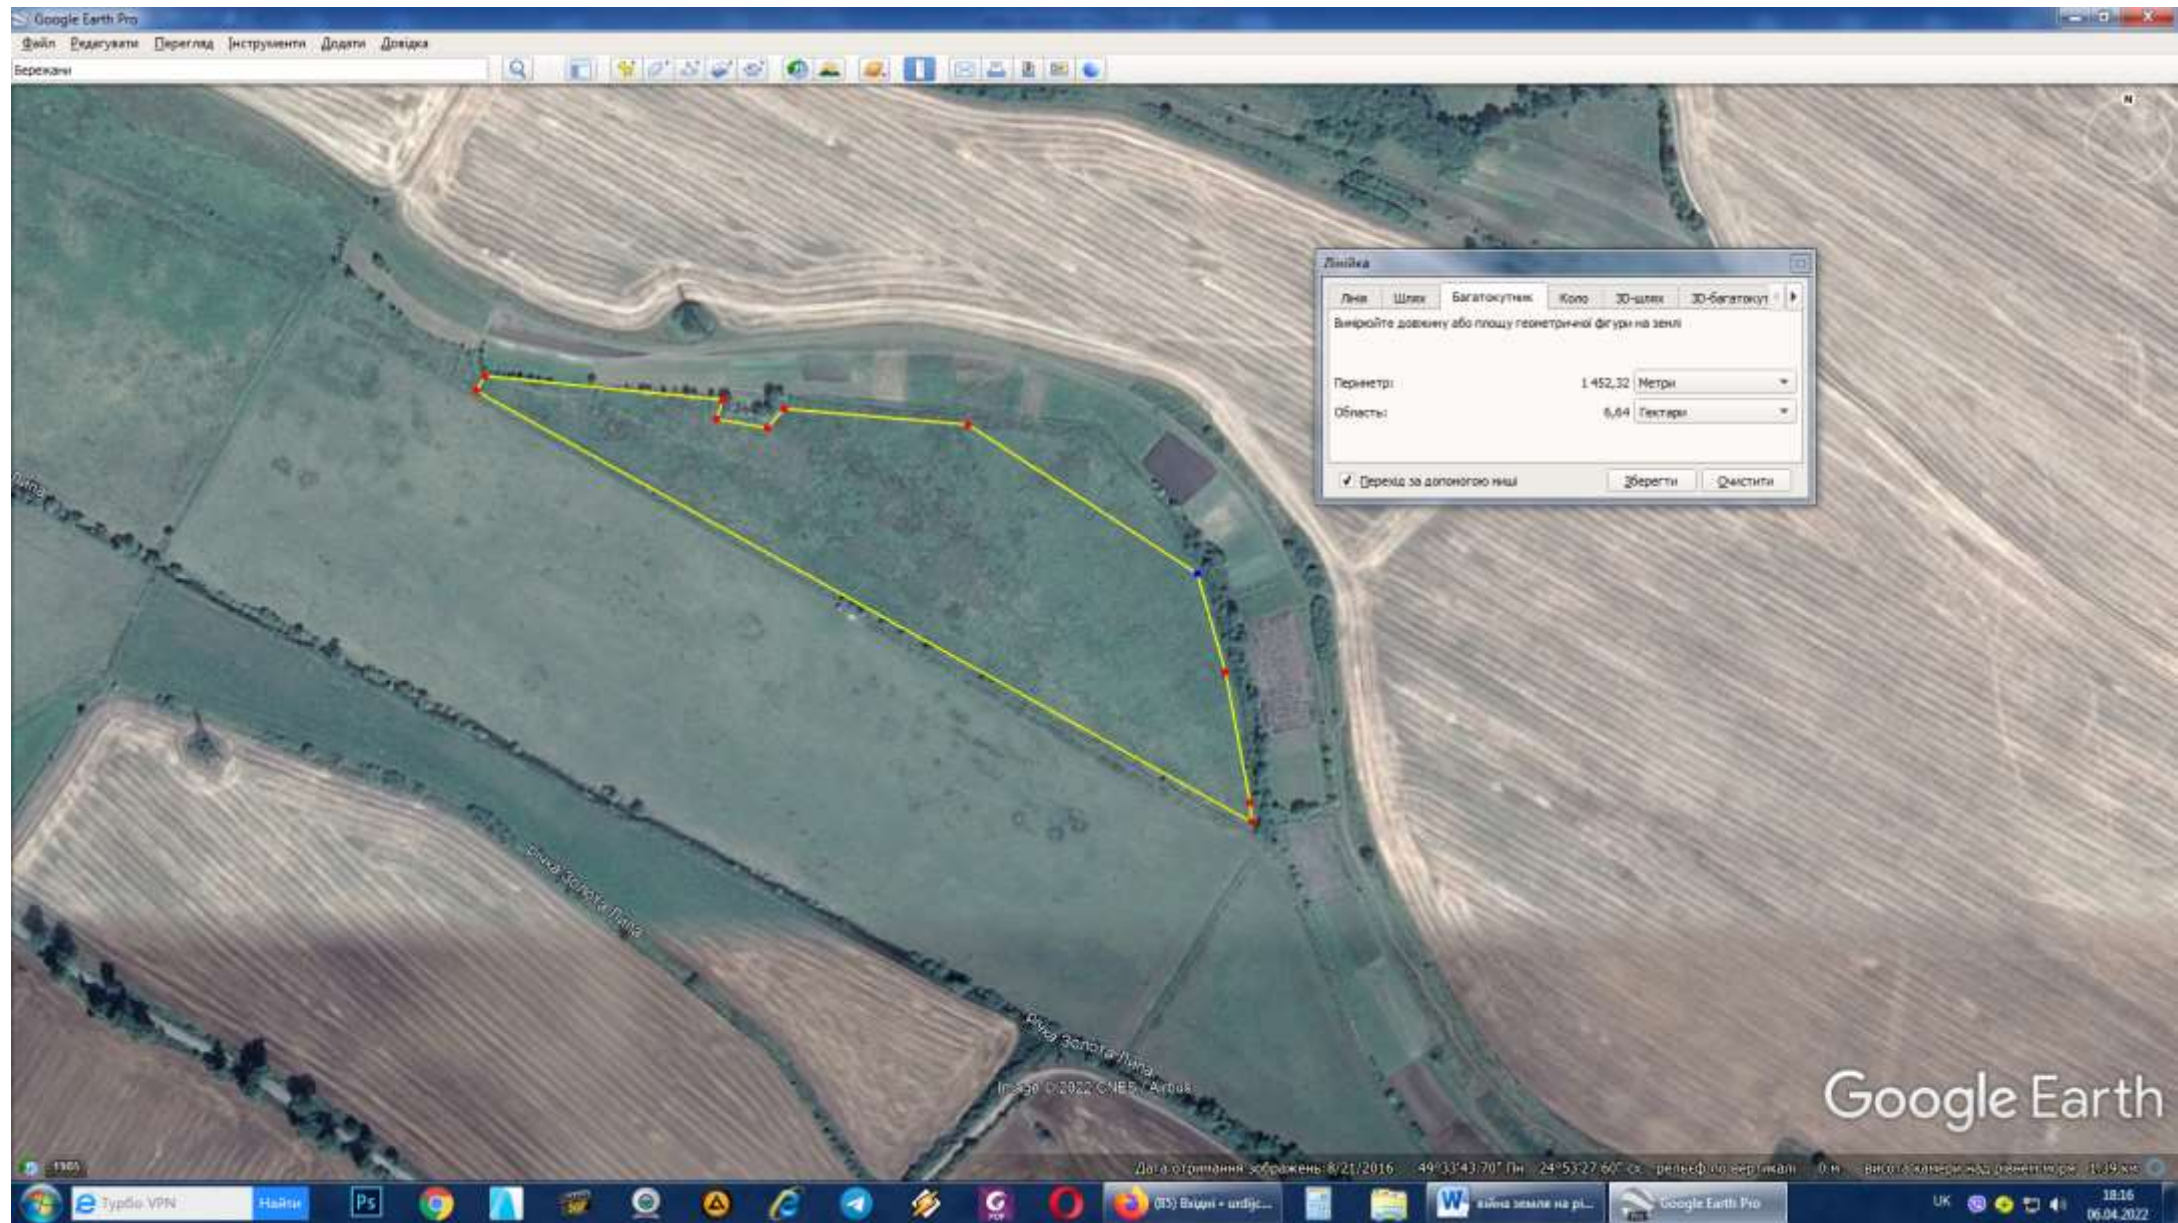

# с. Надрічне, 9 га

с.Біще, 13 га

с.Біще, 6,6 га